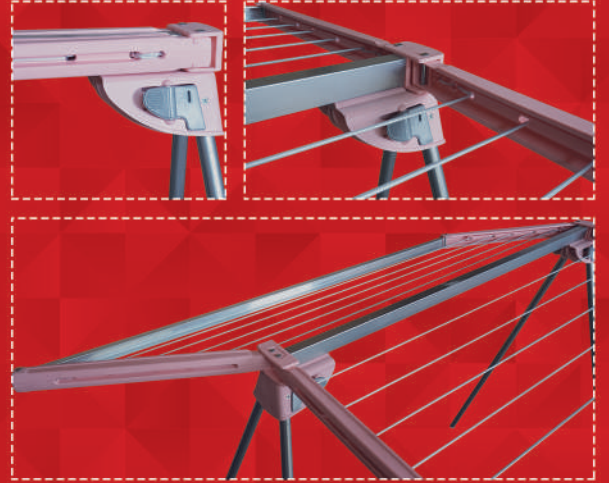

VERANDA

YENİ NESİL ÇAMAŞIR KURUTMALIK

Veranda Yeni Nesil Kurutmalık
Ürün özellikleri ve kurulum videosu.
QR Kodu cep telefonunuzun kamerasına okutunuz.