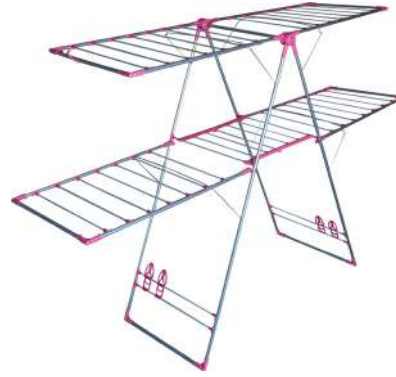

DÜET İKİZ ALÜMİNYUM KURUTMALIK

ÜRÜN KODU **07-056**

Koli İçi Adedi: **3 Adet**

325,00 ₺