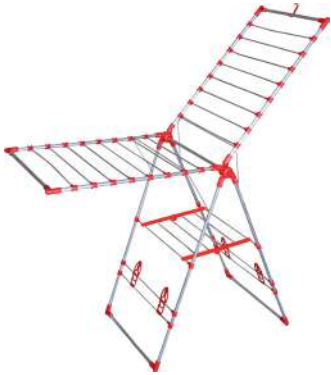

Koli İçi Adedi: 6 Adet

151,00 ₺

ELEGANCE ALÜMİNYUM KURUTMALIK

ÜRÜN KODU **03-056**

Koli İçi Adedi: 5 Adet

201,00 ₺

RAINBOW FULL ALÜMİNYUM KURUTMALIK

ÜRÜN KODU **03-061**